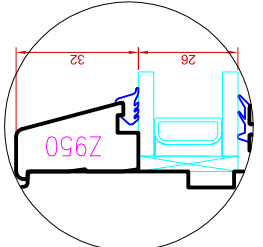

TOOTMINE.

Viking Window AS
Mõõd, Järvanoodi 72751 tlf.372 38 48 900

KUUPÄEV: 20.05.13 VJ.

REVISION A:

REVISION B:

REVISION C:

SAKSA TtüüPI DK13 PUUT-ALU AKEN
HOR.LÖIGE VERT IMPOSTIST KOOS
RAAMIDEGA

JOONISE NR:

DKA13.2.16

MÕÕT: 1:1

KINNITATUD:

VJ.